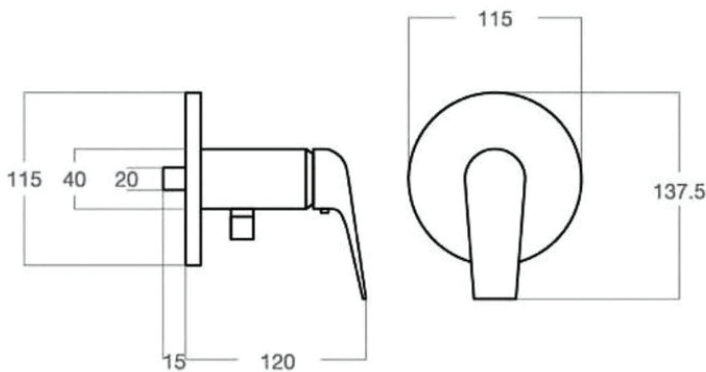

GE LA TO

Bath

KV-DR-76DF19GG วาล์วเปิด-ปิดน้ำ เทาดำ

PRODUCT VIEW

DIMENSIONS

Dimension ware	Dimension pack	Unit
115x120x137.5	118x116x250	mm.
Net weight	Gross weight	Unit
0.60	0.75	kg.

SELLING POINT

- ผลิตจากทองเหลืองแท้ 100% คุณภาพสูง
- แข็งแรง ทนทาน
- เซรามิกควาล์ว รับประกันการรั่วซึม
- ทดสอบการเปิด-ปิด มากกว่า 500,000 ครั้ง
- สะดวกต่อการใช้งาน
- ทำความสะอาดง่าย
- รูปทรงทันสมัย ดีไซน์โดดเด่นสวยงาม

PRODUCT DESCRIPTIONS

Model รุ่น : KV-DR-76DF19GG

Product Type ประเภท : วาล์วเปิด-ปิดน้ำ

Material วัสดุ : ทองเหลือง

Color สี : เทาดำ

DETAIL

Product Type

- Basin Faucet
- Wall Faucet
- Basin Valve