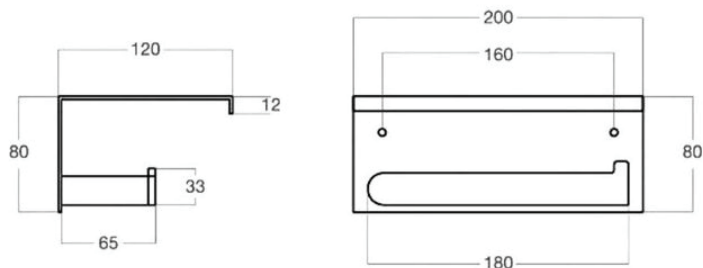

GE LA TO

Bath

GL-TS137W ที่ใส่ทิชชู+วางโทรศัพท์ ขาว

PRODUCT VIEW

DIMENSIONS

Dimension ware	Dimension pack	Unit
200x120x80	130x93x200	mm.
Net weight	Gross weight	Unit
1.66	2.85	kg.

PRODUCT DESCRIPTIONS

Model รุ่น : GL-TS137W

Product Type ประเภท : ที่ใส่ทิชชู

Material วัสดุ : ทองเหลือง

Color สี : ขาว

SELLING POINT

- ผลิตจากทองเหลืองคุณภาพดี
- แข็งแรง ทนทาน
- สะดวกต่อการใช้งาน
- ทำความสะอาดง่าย
- เหมาะสำหรับติดตั้งภายในห้องน้ำ หรือจุดอื่นๆ ภายในบ้าน
- ใช้สำหรับแขวนกระดาษทิชชูหรือวางของอื่นๆ ได้
- ช่วยเพิ่มความเป็นระเบียบภายในบ้านมากยิ่งขึ้น
- เข้ากับห้องน้ำได้หลายสไตล์
- รูปทรงทันสมัย ดีไซน์โดดเด่นสวยงาม