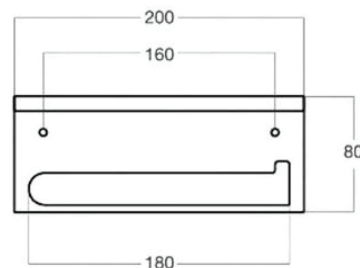

## GL-TS137MG ที่ใส่ทิชชู+วางโทรศัพท์ ทอง

### DIMENSIONS

Dimension ware	Dimension pack	Unit
200x120x80	130x93x200	mm.
Net weight	Gross weight	Unit
1.66	2.85	kg.