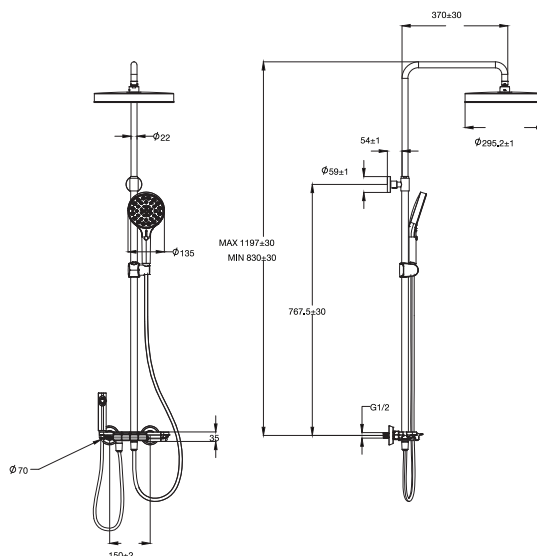

GE LA TO

Bath

PRODUCT VIEW

GL-RS002MG ชุด Rain Shower ภาณุ อินา

DIMENSIONS

Dimension ware	Dimension pack	Unit
560x280x2000	600x300x2200	mm.
Net weight	Gross weight	Unit
5	5.60	kg.

SELLING POINT

- ผลิตจากทองเหลืองคุณภาพสูง
- รูปรองกันสมัย ดีไซน์โดดเด่นสวยงาม แข็งแรง ทนทาน
- หัวฝักบัวแบบกลม
- เปลี่ยนทิศทางน้ำไปฝักบัวสายอ่อนได้
- ปรับระดับขอแวนฝักบัวสายอ่อนได้
- สะดวกต่อการใช้งาน ทำความสะอาดง่าย

PRODUCT DESCRIPTIONS

Model รุ่น : GL-RS002MG

Product Type ประเภท : ก๊อกผสมติดผนังพร้อมฝักบัวและสายฝักบัว

Material วัสดุ : ทองเหลือง

Color สี : อินา

DETAIL

Function

- 1 Function 2 Function
 3 Function 4 Function
 5 Function