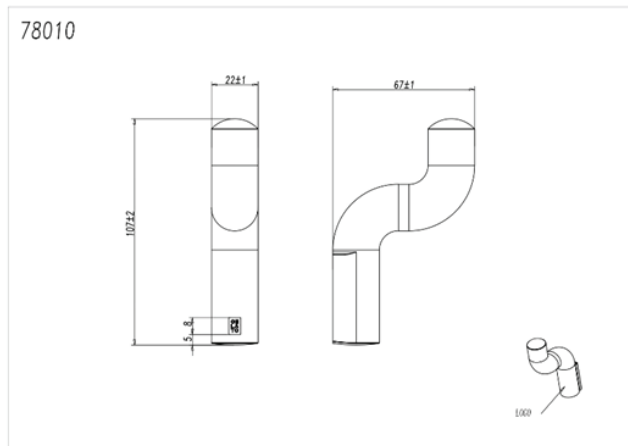

GE LA TO

Bath

GL-78010RG ขอบเขนผ้า โสโกลด์

PRODUCT VIEW

DIMENSIONS

Dimension ware	Dimension pack	Unit
22x67x107	40x80x120	mm.
Net weight	Gross weight	Unit
0.33	0.36	kg.

PRODUCT DESCRIPTIONS

Model รุ่น : GL-78010RG