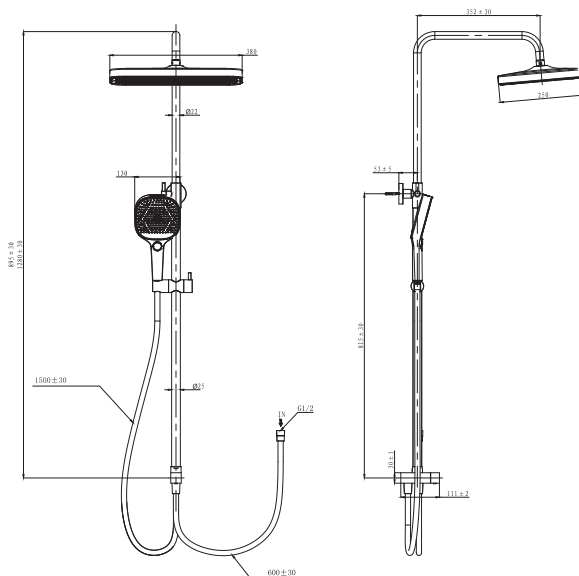

GELATO

Bath

GL-5034CP ชุดเรนชาวเวอร์เหลี่ยม โครม

PRODUCT VIEW

DIMENSIONS

Dimension ware	Dimension pack	Unit
1322x550x261	115x830x365	mm.
Net weight	Gross weight	Unit
2.72	4.2	kg.

SELLING POINT

- ชุดฝักบัวมือ 3 ระบบ GELATO BATH
- หัวฝักบัวผลิตจากพลาสติก ABS คุณภาพดี
- ใช้เทคโนโลยีการเคลื่อนที่แบบ อิเล็กทรอนิกส์ ผิวโครเมียมเงางาม คุณภาพดี สวยคงทน
- ฝักบัวสามารถปรับระดับความสูงในการใช้งานได้
- หน้าฝักบัวทำจากพลาสติก ABS และ ซิลิโคนนุ่มนวล ช่วยให้ทำความสะอาดง่าย
- หน้าเรนชาวเวอร์ทำจากซิลิโคนนุ่มนวลช่วยให้ทำความสะอาดง่าย
- สัมผัสความนุ่มนวลอบสบาย สายน้ำที่ไหลแรงนุ่มนวล
- หัวฝักบัวแบบเหลี่ยม
- ฝักบัวสามารถปรับการใช้งานได้ 3 ระดับ Rain, Mist Massage และ Waterfall
- สายฝักบัวรองรับความร้อนได้ถึง 70 องศา
- สายฝักบัวยาว 1.50 เมตร
- ขอบแฉกปรับระดับอิสระ 180° องศา
- แข็งแรง ทนทาน
- สะดวกต่อการใช้งาน
- ทำความสะอาดง่าย
- เข้ากับห้องน้ำได้หลายสไตล์
- รูปทรงทันสมัย ดีไซน์โดดเด่นสวยงาม

PRODUCT DESCRIPTIONS

Model รุ่น : GL-5034CP

Product Type ประเภท : ชุดเรนชาวเวอร์ แบบเดี่ยว พร้อมฝักบัว

Material วัสดุ : ทองเหลือง + เอนิโอส

Color สี : โครเมียม

DETAIL

Product Type

- Knock Down
- Wall Hung
- Basin & Counter
- Basin & Stand