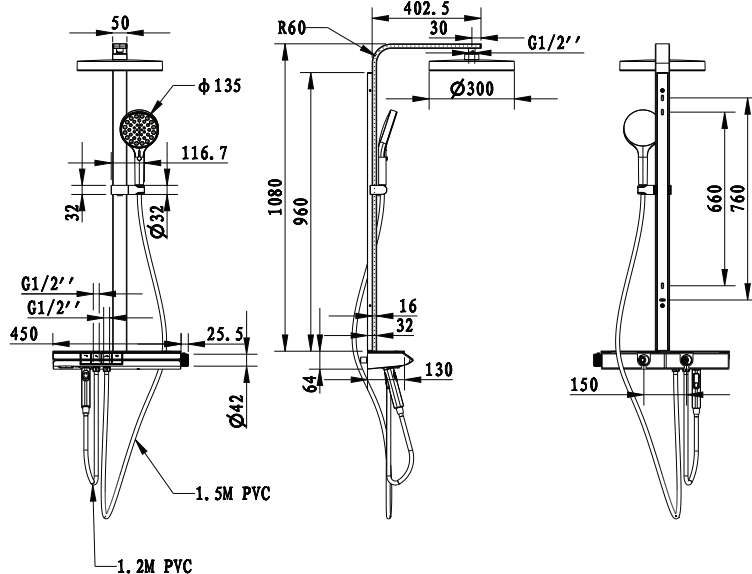

GELATO

Bath

PRODUCT VIEW

GL-5033MB ชุดเรนชาวเวอร์ คำ

DIMENTIONS

Dimension ware	Dimension pack	Unit
475.5x536x1116	440x1140x100	mm.
Net weight	Gross weight	Unit
7.7	10.15	kg.

SELLING POINT

- คุณสมบัติน้ำ
- ชุดเรน ผสม ปรับอุณหภูมิ คงที่ได้
- ชุดฝักบัวมือ 3 ระบบ GELATO BATH
- หัวฝักบัวผลิตจากพลาสติก ABS คุณภาพดี
- ใช้เทคโนโลยีการเคลือบสีแบบ PVD คุณภาพดี สวยคงทน
- ฝักบัวสามารถปรับระดับความสูงในการใช้งานได้
- หน้าฝักบัวทำจากพลาสติก ABS และ ซิลิโคนนุ่มนวล ช่วยให้ทำความสะอาดง่าย
- หน้าเรนชาวเวอร์ทำจากซิลิโคนนุ่มนวลช่วยให้ทำความสะอาดง่าย
- สัมผัสความนุ่มนวลของสาย สายน้ำที่ไหลแรงทนอมผิว
- หัวฝักบัวแบบกลม
- ฝักบัวสามารถปรับการใช้งานได้ 4 ระดับ Rain, Mist Massage IIa- Waterfall
- สายฝักบัวรองรับความร้อนได้ถึง 70 องศา
- สายฝักบัวยาว 1.50 เมตร
- ขอบเงาปรับระดับอิสระ 180° องศา
- วาล์วผสมสลับทางน้ำ ทำจากทองเหลือง คุณภาพดี แบบ 3 ระบบ
- แข็งแรง ทนทาน
- สะดวกต่อการใช้งาน
- ทำความสะอาดง่าย
- เข้ากับห้องน้ำได้หลายสไตล์
- รูปทรงทันสมัย ดีไซน์โดดเด่นสวยงาม

PRODUCT DESCRIPTIONS

Model รุ่น : GL-5033MB
 Product Type ประเภท : ชุดเรนชาวเวอร์
 Material วัสดุ : ทองเหลือง
 Color สี : คำ

DETAIL

Product Type

- Knock Down
- Wall Hung
- Basin & Counter
- Basin & Stand

Water System