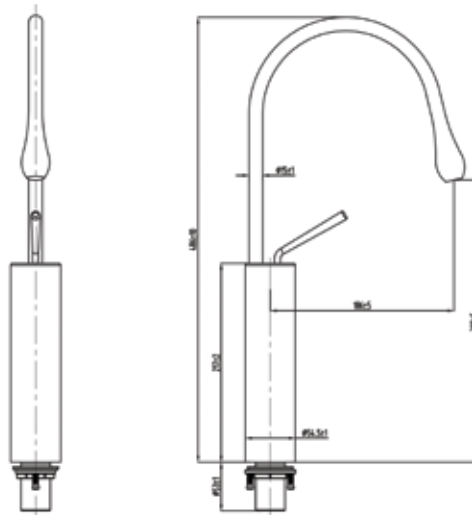

GE LA TO

Bath

GL-03613MB ก๊อกผสมอ่างล้างหน้า

PRODUCT VIEW

DIMENSIONS

Dimension ware	Dimension pack	Unit
54.5x308x486	-	mm.
Net weight	Gross weight	Unit
-	-	kg.

SELLING POINT

- ผลิตจากทองเหลืองแท้ 100% คุณภาพสูง แข็งแรง ทนทาน
- ทดสอบการเปิด-ปิด มากกว่า 500,000 ครั้ง
- สะดวกต่อการใช้งาน ทำความสะอาดง่าย
- รูปทรงทันสมัย ดีไซน์โดดเด่นสวยงาม

PRODUCT DESCRIPTIONS

Model รุ่น : GL-03613MB

Product Type ประเภท : ก๊อกผสมอ่างอาบน้ำ

Material วัสดุ : ทองเหลือง

Color สี : ดำ

DETAIL

Product Type

- Knock Down
 Wall Hung
 Basin & Counter
 Basin & Stand