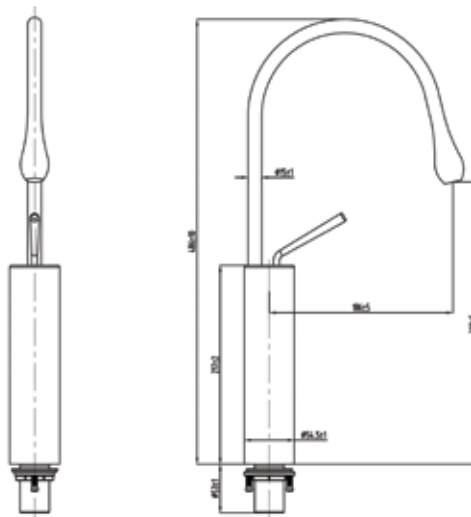

GE LA TO

Bath

GL-03613GD ก๊อกผสมอ่างล้างหน้า

PRODUCT VIEW

DIMENSIONS

Dimension ware	Dimension pack	Unit
54.5x308x486	-	mm.
Net weight	Gross weight	Unit
-	-	kg.

SELLING POINT

- ผลิตจากทองเหลืองแท้ 100% คุณภาพสูง แข็งแรง ทนทาน
- ทดสอบการเปิด-ปิด มากกว่า 500,000 ครั้ง
- สะดวกต่อการใช้งาน ทำความสะอาดง่าย
- รูปทรงทันสมัย ดีไซน์โดดเด่นสวยงาม

PRODUCT DESCRIPTIONS

Model รุ่น : GL-03613GD

Product Type ประเภท : ก๊อกผสมอ่างอาบน้ำ

Material วัสดุ : ทองเหลือง

Color สี : ทอง

DETAIL

Product Type

- Knock Down
- Wall Hung
- Basin & Counter
- Basin & Stand